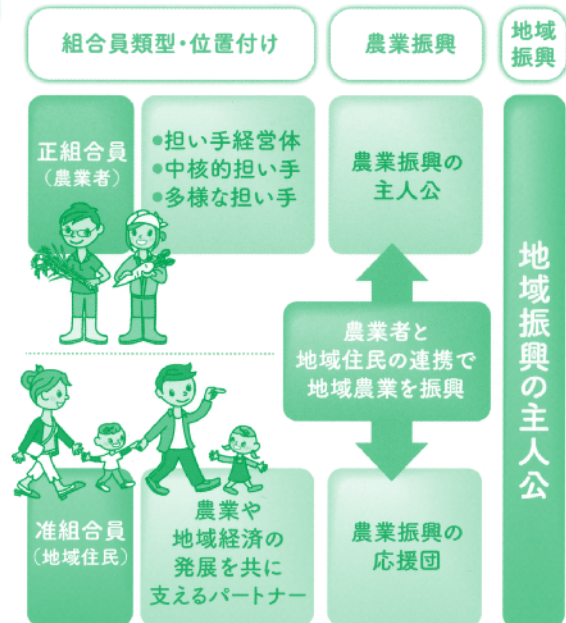

組合員のうごき

（平成30年8月30日現在）

総組合員数	2,392名
正組合員数	541名
うち団体数	34団体
准組合員数	1,851名
うち団体数	64団体

第7回定例理事会

平成30年8月30日開催

1. 1 ■報告事項
   組合員の脱退について
   15名の脱退について報告した。
2. 2 CCS（顧客属性照会システム）定期確認結果報告について
   確認結果を報告した。
3. 3 平成29年度追加精算報告について
   平成29年度米の追加払いがあり、品目毎の内容を報告した。
4. 4 固定資産の取得について
   冷蔵庫の改修等6件の取得結果を報告した。
5. 5 平成30年度JA共済（ソノライズ）点検結果について
   点検結果を報告した。
6. 6 総務金融専門委員会の頼末について
   8月22日の開催内容を報告した。
7. 7 各委員会の頼末について
   8月28日に開催された農家経済対策委員会並びに富農経済専門委員会の内容を報告した。
8. 1 ■議事
   組合員の相続並びに譲渡について
   2件の相続並びに譲渡について承認された。
9. 2 組合員の加入報告並びに組合員資格について
   4名の新規加入が承認された。
10. 3 燃料手当の支給基準について
    支給基準について承認された。
11. 4 酪農畜産草地更新事業について
    3件の生産者より申込みがあり、計画内容で承認された。
12. 5 第2四半期見直し計画について
    7月末実績に基づき見直し計画内容を説明し、承認された。
13. 6 融資に対する対処方針について
    信用ランクによる対処方針を説明し、承認された。
14. 7 長期資金の融資について
    1件の融資について承認された。

変わるJA 広がる地域のきずな

変わるJA 広がる地域のきずな

監修＝広島大学 助教 小林元

Q、JAの正組合員と准組合員の違いって何？

A、正組合員は農業の主人公、准組合員は地域を豊かにする協同の仲間です。

JAの組合員は、農協法の中で、正組合員と准組合員に区別されています。JAの正組合員は、農業を営む人々や農業で働く人々、そして農家の家族の皆さんです。協同の力で豊かな農業を育むと共に、消費者に安全で安心な農畜産物をお届けすることで、わが国の食と農を守り、農業を通じて地域を豊かにする主人公、それがJAの正組合員です。

対して、農業に直接的に関わる人があまりない人々も含めて、だれでもJAの総合事業を利用できるように、准組合員という仕組みがあります。准組合員は、事業を利用するだけではありません。正組合員がつくった農産物を食べる人々でもあり、地域農業を、食を通じて支える大事な仲間です。中には、食べるだけでなく、一緒に農業に関わる准組合員も増えています。

現在の制度では、JAの運営は正組合員が中心となっています。これからは対話を通じて、准組合員の声もJAの運営に反映することが大事になっています。

耕そう、大地と地域のみらい。